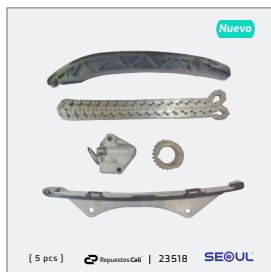

SEOUL | Global Performance / Acero de alta resistencia, diseñados para máxima durabilidad, sincronización precisa, estándar OEM.

^ Referencia: **TKCHE0013**

Código: 23518

Vehículos: Chevrolet N300 1.5
Pick Up 16VAL VVT (5 Pcs)