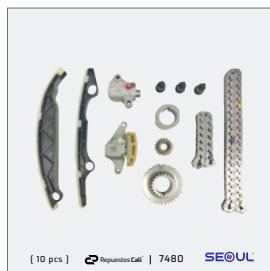

[12 pcs] | 23253

^ Referencia: **130C1 00QAF**

Código: 23253

Vehículos: Nissan D23 4xpro 2.3 Diesel Y523 (12 Pcs)

[14 pcs] | 31652

^ Referencia: **TKNIS0002**

Código: 31652

Vehículos: Nissan Frontier D22 2.5 02/11 Yd25 Cadena Doble (14 Pcs)